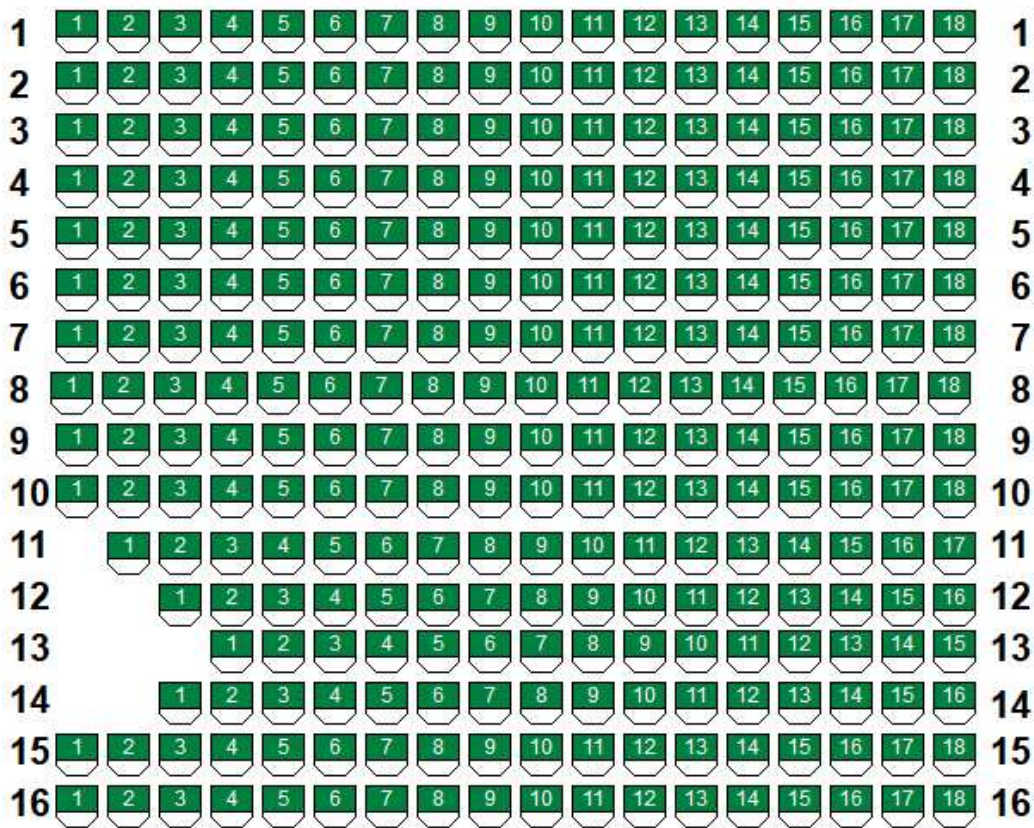

SAALPLAN :  
 Kleiner Saal – SAL Saal am Lindaplatz  
 KS verkleinert mit Galerie

Saal Reihe 1 – 16     280  
 Galerie 1 – 4         64  
 Total                    344

**Bühne**

**Galerie**