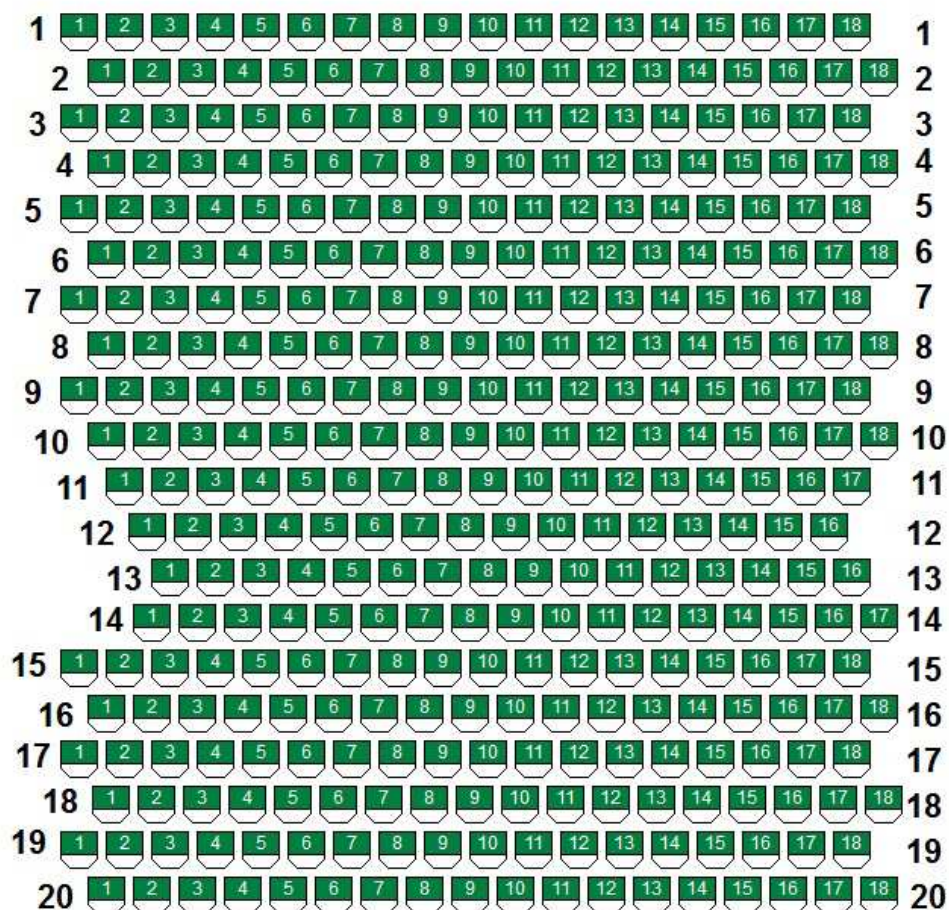

## Kleiner Saal – SAL

Plan: KS 1	Saal	Reihe 1 - 20	354
	Galerie	Reihe 1 – 3	57
	<b>TOTAL:</b>		<b>411</b>

Bühne

## Galerie