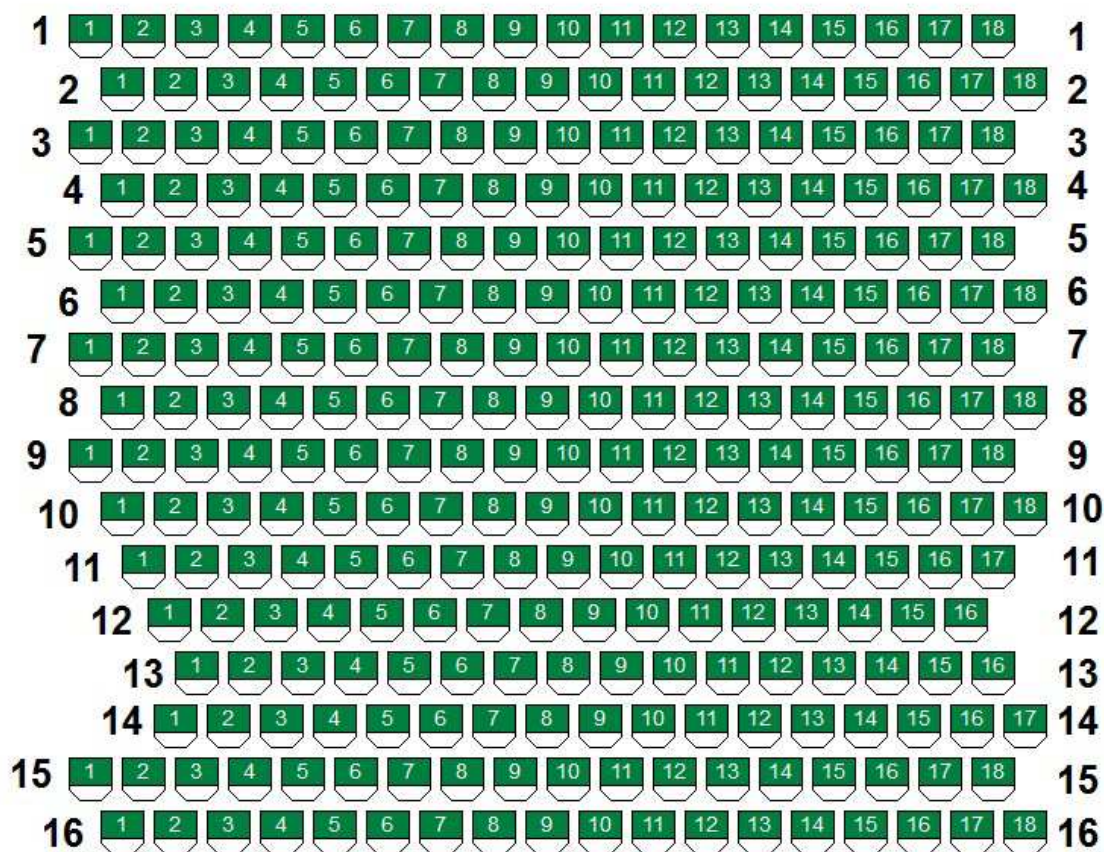

Kleiner Saal – SAL

Plan: KS 2	Saal	Reihe 1 - 16	282
	Galerie	Reihe 1 – 3	57
	TOTAL:		339

Bühne

Mobile Wand

Galerie